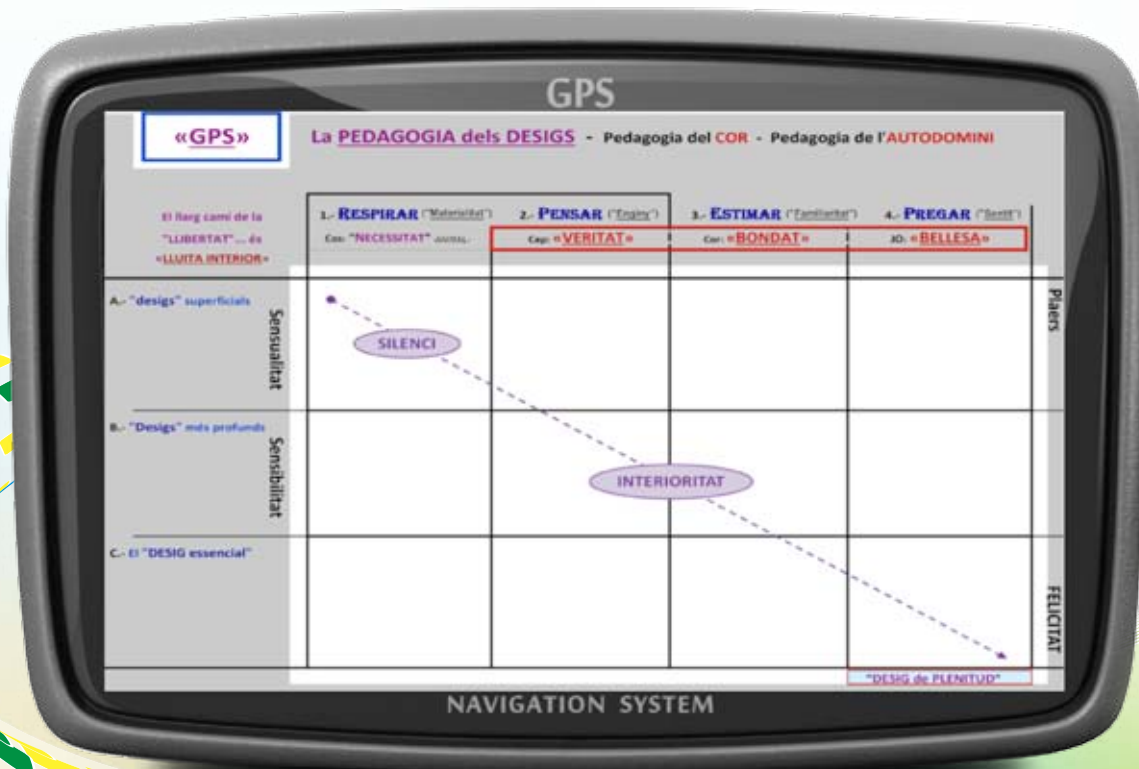

# El «GPS SALESIÀ» per al teu "VIATGE INTERIOR"

El camí més llarg és el camí cap a l'**INTERIOR**; aquella part eterna de tu.  
En la **PERSONA** la «matèria» deixa de ser una cosa i s'eleva a l'àmbit **ESPIRITUAL**.

**TEMA FORMACIÓ:**

El «**GPS SALESIÀ**» per al teu "VIATGE INTERIOR"

**LLOC:**

Escola Santa Dorotea, Passeig Sant Joan Bosco, 24, Barcelona.

**PONENT:**

Alex Damians

**DIES:**

4, 5 i 9 de setembre de 15 a 19 h.