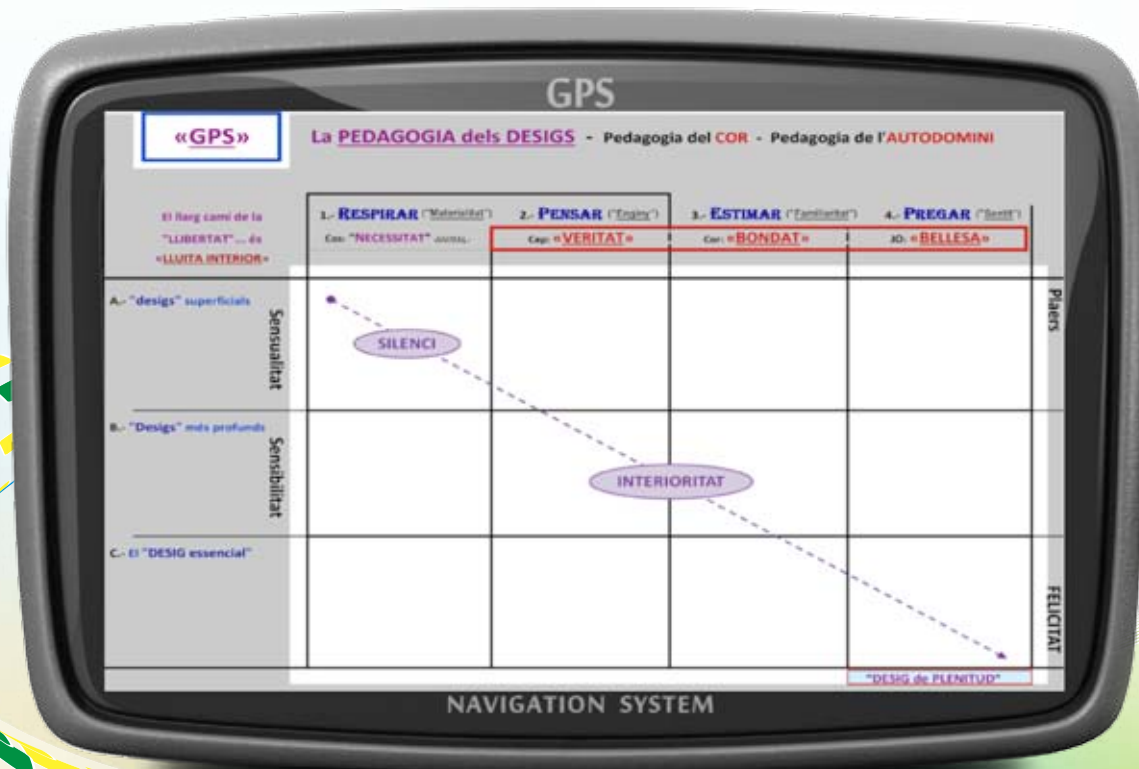

El «GPS SALESIÀ» per al teu "VIATGE INTERIOR"

El camí més llarg és el camí cap a l'**INTERIOR**; aquella part eterna de tu.
En la **PERSONA** la «matèria» deixa de ser una cosa i s'eleva a l'àmbit **ESPIRITUAL**.

TEMA FORMACIÓ:

El «**GPS SALESIÀ**» per al teu "VIATGE INTERIOR"

LLOC:

Escola Santa Dorotea, Passeig Sant Joan Bosco, 24, Barcelona.

PONENT:

Alex Damians

DIES:

4, 5 i 9 de setembre de 15 a 19 h.